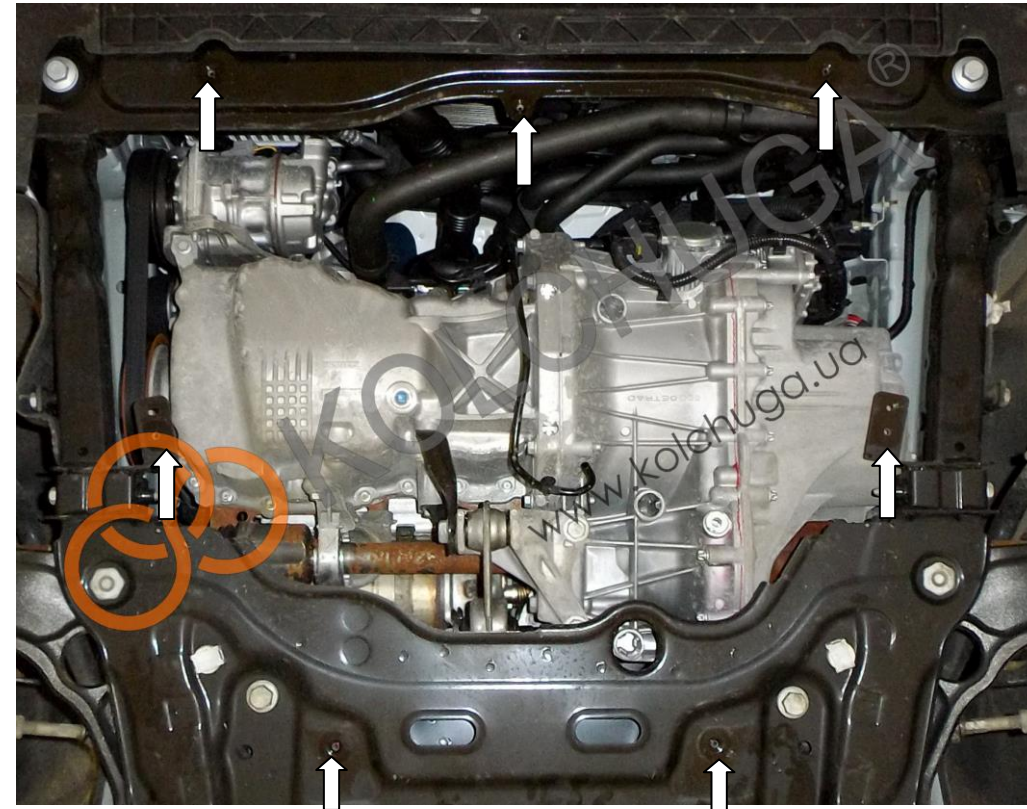

Сталевий захист двигуна
KOLCHUGA[®]
www.kolchuga.ua

1.0745.00
Renault Megane IV
2015 –

Защита 1.0745.00

Применяемость: *Renault Megane 4, 1.5dCi, A, 2015-*

Комплектность:

№ п/п	Наименование	Обозначение	Количество	Примечания
1	Панель	1.0745.00.6.003.852	1	
2	Болт	M6x25	7	
3	Шайба	A6	3	
4	Шайба	A8	7	
5	Амортизатор 30		2	

Схема установки.

Установка защиты

рис.1

1. Снять штатный пыльник.
2. Установить панель 1 с помощью штатных болтов либо болтами 2 в штатные гайки в подрамнике, рис.1.
3. Затянуть все точки крепления.

Защита закрывает двигатель, КПП.

Масса = 10.8 кг.

ВНИМАНИЕ!!! После монтажа защиты не допускается соприкосновение элементов защиты с движущимися элементами узлов и агрегатов автомобиля.