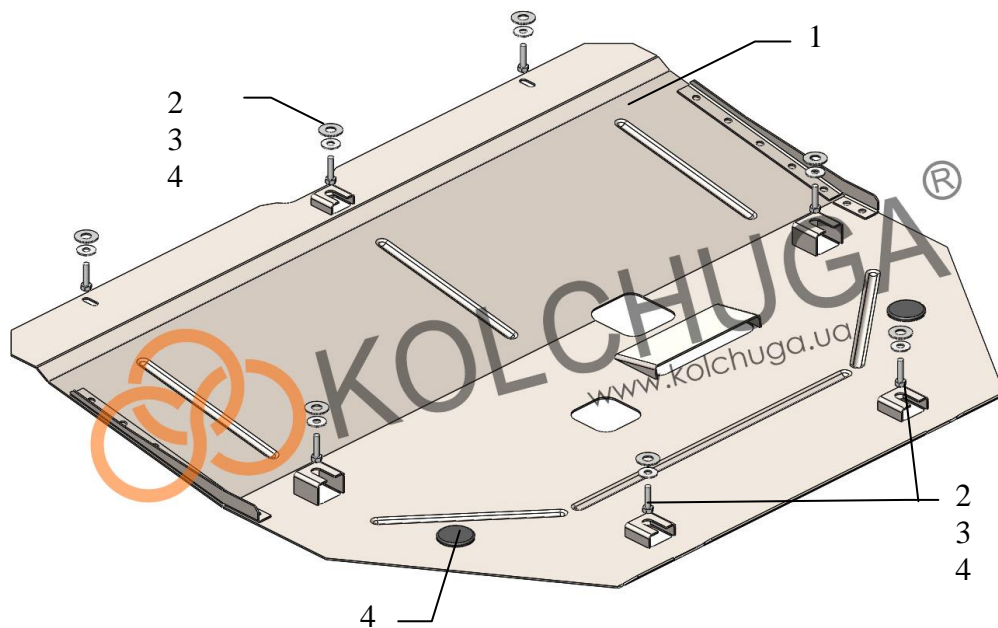

Сталевий захист двигуна
KOLCHUGA[®]
www.kolchuga.ua

1.0745.00
Renault Megane IV
2015 –

Защита 1.0745.00

Применяемость: *Renault Megane 4, 1.5dCi, A, 2015-*

Комплектность:

№ п/п	Наименование	Обозначение	Количество	Примечания
1	Панель	1.0745.00.6.003.852	1	
2	Болт	M6x25	7	
3	Шайба	A6	3	
4	Шайба	A8	7	
5	Амортизатор 30		2	

Схема установки.

Установка защиты

рис.1

1. Снять штатный пыльник.
2. Установить панель 1 с помощью штатных болтов либо болтами 2 в штатные гайки в подрамнике, рис.1.
3. Затянуть все точки крепления.

Защита закрывает двигатель, КПП.

Масса = 10.8 кг.

ВНИМАНИЕ!!! После монтажа защиты не допускается соприкосновение элементов защиты с движущимися элементами узлов и агрегатов автомобиля.