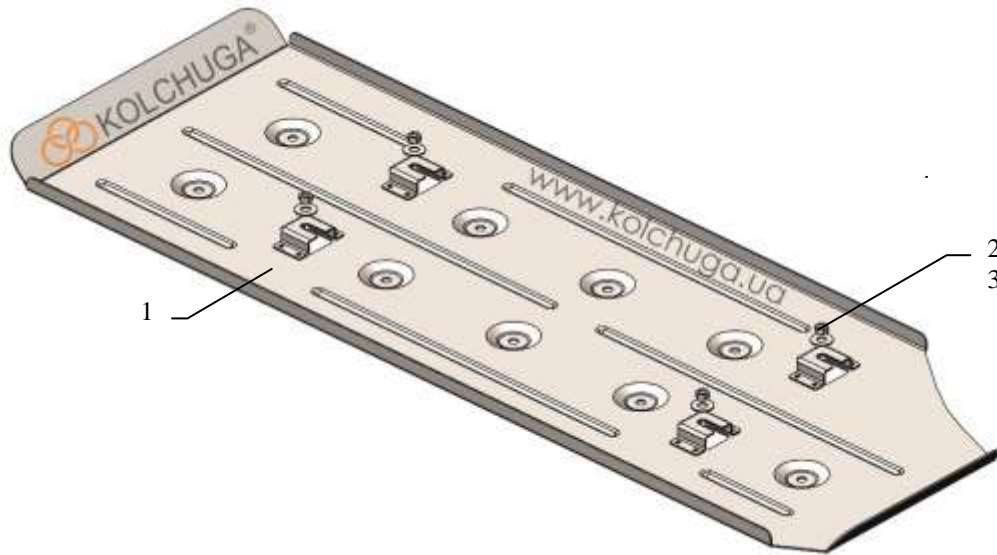

Сталевий захист двигуна  
**KOLCHUGA**<sup>®</sup>  
[www.kolchuga.ua](http://www.kolchuga.ua)

**1.1378**  
***Jac T6 2.0TDI***  
**2016-**

*Захист закриває паливний бак.*

## Захист паливного бака 1.1378

Застосування: *Яс Т6, 2.0TDI, 2016-*

Комплектність:

№	Найменування	Позначення	Кількість	Примітка
1	Панель	1.1378.00.6.003.1751СБ	1	
2	Шайба	A8	4	
3	Гайка	M8	4	

Вага = 8.8 кг.

Габарити: 1220x42x4 см

**УВАГА!!!** Після монтажу захисту не допускається стикання елементів захисту з елементами вузлів і агрегатів автомобіля, що рухаються.