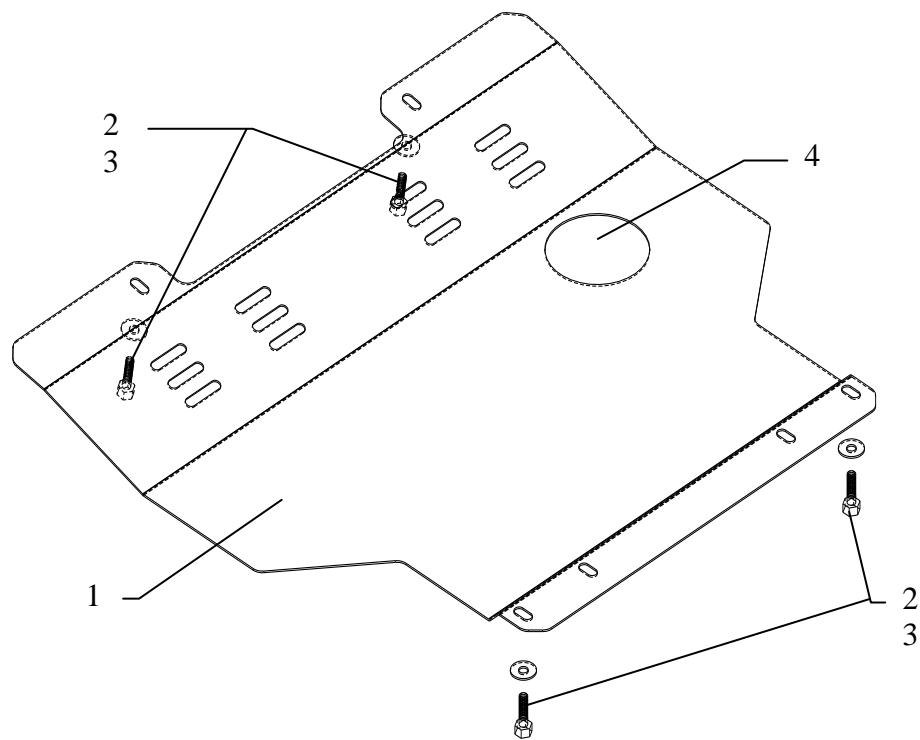

Защита картера, КПП

***1.0186.00***

***Lifan 520***

## Защита 1.0186.00

Применяемость: *Lifan 520, 2007* Г.В.

Модификации	Число цилиндров	Мощность KW	КПП	Объем двигателя см3
<i>Lifan</i>	-	-	М	1.3-1.5

Комплектность:

№ п/п	Наименование	Обозначение	Количество	Примечания
1	Поддон	406	1	
2	Болт	M8x25	4	
3	Шайба	A8	4	
4	Заглушка 120		1	

## Установка защиты

1. Закрепить панель 1 на штатные места спереди к подрамнику радиатора, сзади к подmotorной балке болтами 2.
2. Затянуть все точки крепления.

рис.1