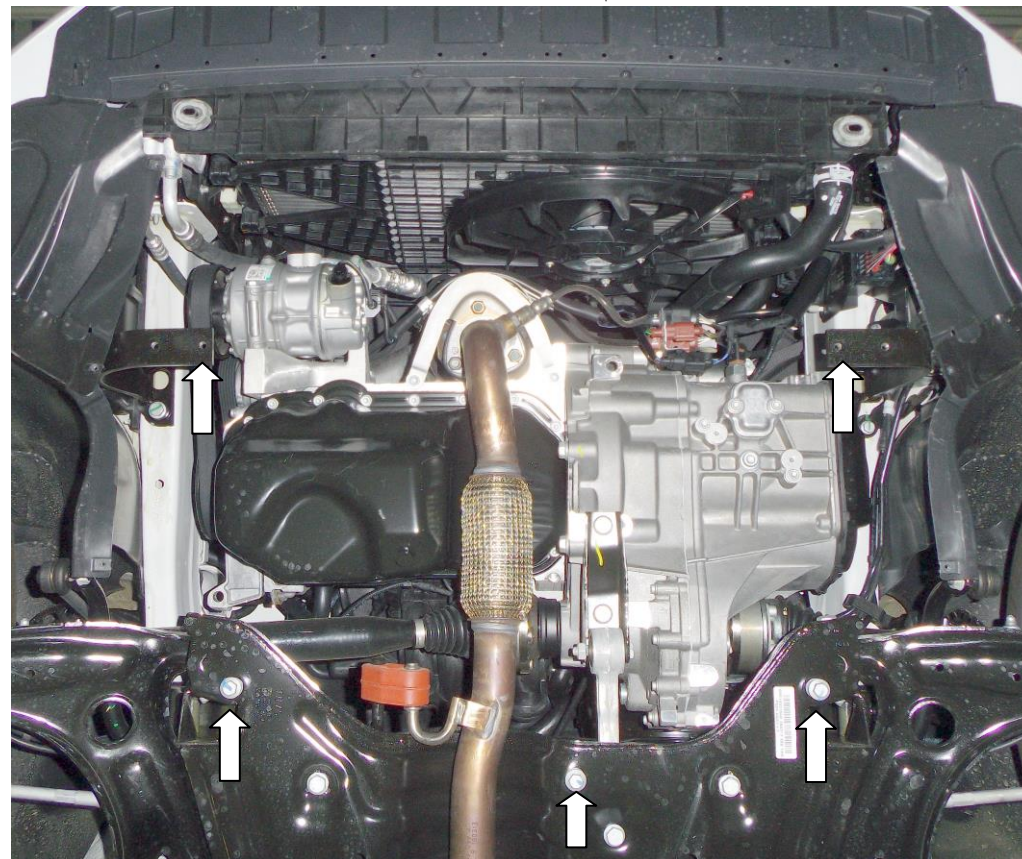

Защита картера, КПП

1.0488.00

Skoda Rapid

Skoda Fabia 2014-

Защита 1.0488.00

Применяемость: *Skoda Rapid 1.6i, M, 2012,*
Skoda Fabia 1.0, M, 2014-

Комплектность:

№ п/п	Наименование	Обозначение	Количество	Примечания
1	Панель	1.0488.00.6.003.530	1	

Установка защиты

рис.1

1. Снять штатную пластиковую защиту.
2. Наживить три болта к балке двигателя и завести под них панель пазами.
3. Прикрутить защиту штатным крепежом на все штатные места.
4. Затянуть все точки крепления.

Защита закрывает картер двигателя, КПП, радиатор.

ВНИМАНИЕ!!! После монтажа защиты не допускается соприкосновение элементов защиты с движущимися элементами узлов и агрегатов автомобиля.