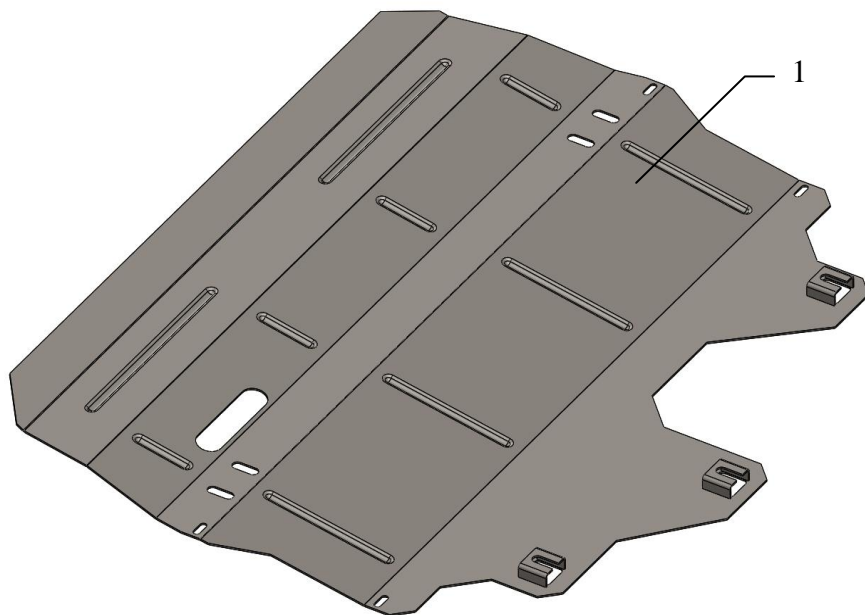

Защита картера, КПП

1.0488.00

Skoda Rapid

Skoda Fabia 2014-

Защита 1.0488.00

Применяемость: *Skoda Rapid 1.6i, M, 2012,*
Skoda Fabia 1.0, M, 2014-

Комплектность:

№ п/п	Наименование	Обозначение	Количество	Примечания
1	Панель	1.0488.00.6.003.530	1	

Установка защиты

рис.1

1. Снять штатную пластиковую защиту.
2. Наживить три болта к балке двигателя и завести под них панель пазами.
3. Прикрутить защиту штатным крепежом на все штатные места.
4. Затянуть все точки крепления.

Защита закрывает картер двигателя, КПП, радиатор.

ВНИМАНИЕ!!! После монтажа защиты не допускается соприкосновение элементов защиты с движущимися элементами узлов и агрегатов автомобиля.