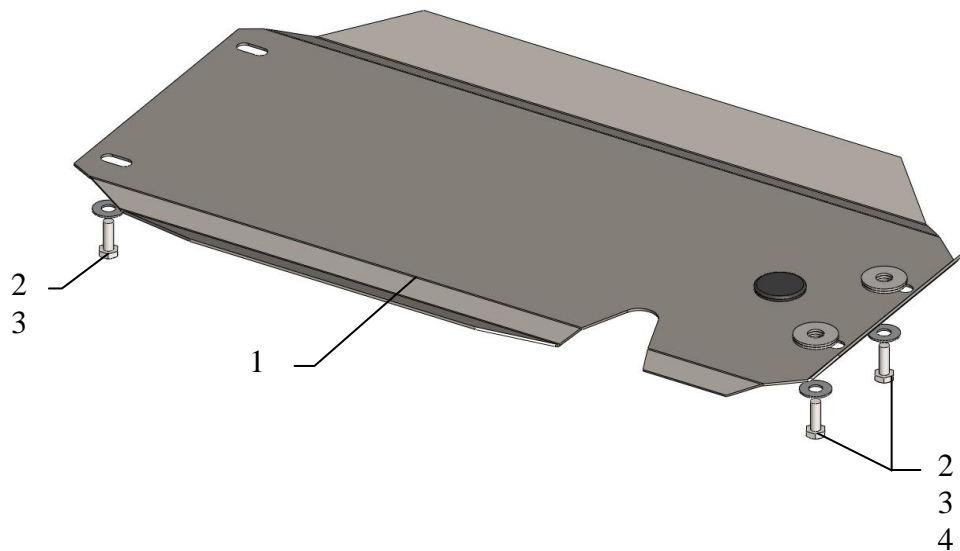

Защита КПП

1.0535.00

Mercedes W140

Защита 1.0535.00

Применяемость: Mercedes W140, 5.0i, A, 1991- г.в.

Комплектность:

№ п/п	Наименование	Обозначение	Количество	Примечания
1	Панель	1.0535.00.8.003.1149	1	
2	Болт	M8x25	4	
3	Шайба	A8	4	
4	Шайба	A12	4	
5	Амортизатор 30	---	1	

Схема сборки защиты КПП.

Установка защиты

Рис.1

1. Передняя часть защиты крепится к защите картера двигателя болтами 2.
2. Задняя часть крепится к балке опоры КПП болтами 2.
3. Все точки крепления затянуть.