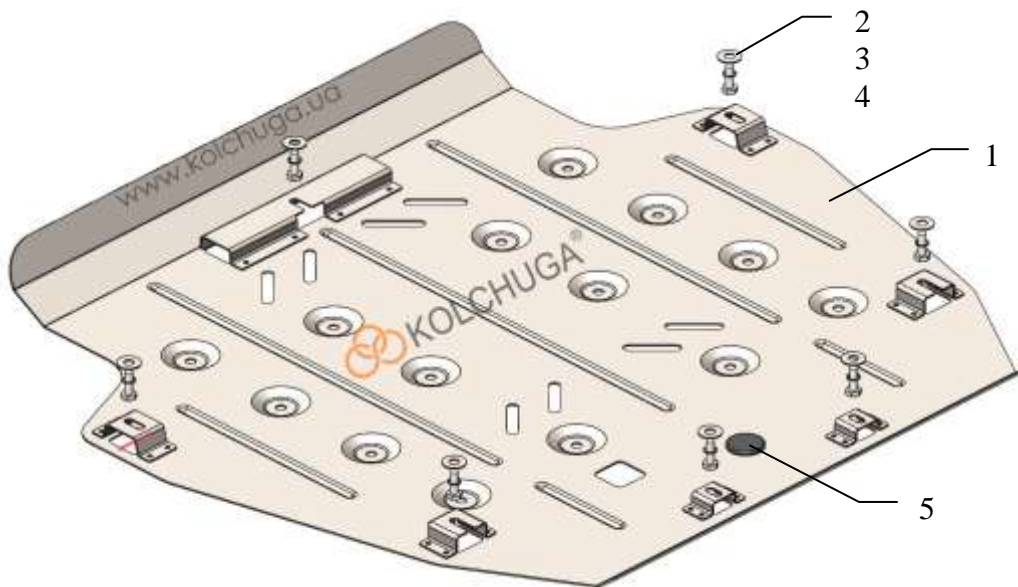

фото.2

Сталевий захист двигуна
 **KOLCHUGA**[®]
www.kolchuga.ua

1.1276
Haval M6 Plus
2021-

Захист 1.1276

Застосування: Naval M6 Plus, 1.5i, A, 2021-

Комплектність:

№ п/п	Найменування	Позначення	Кількість	Примітка
1	Панель	1.1276.00.6.003.1595СБ	1	
2	Болт	M8x25	7	
3	Шайба	A8	7	
4	Гровер	M8	7	
5	Амортизатор 30		1	

Схема збірки.

Вага = 11.2 кг.

Габарити = 84 x 93 x 7 см

УВАГА!!! Після монтажу захисту не допускається стикання елементів захисту з елементами вузлів і агрегатів автомобіля, що рухаються.

Встановлення захисту

фото.1

1. Встановити панель 1 в штатні місця штатними болтами або болтами 2 в місця поз. 1, фото 1.
2. Затягнути всі точки кріплення.

Захист закриває КПП, картер двигуна.

27.11.2023